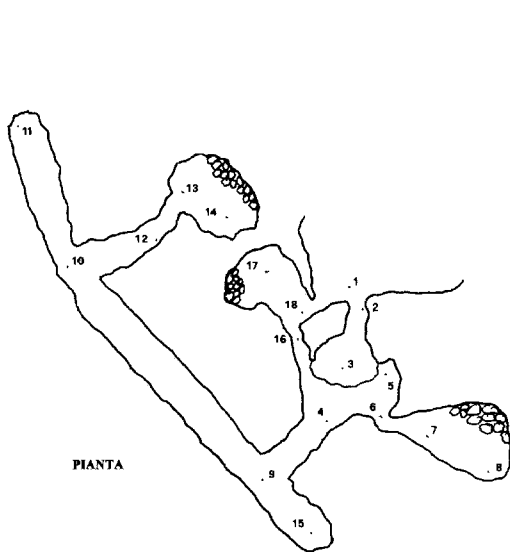

GROTTA I TRA NIVIANO E SASSOGUIDANO ER - MO 514  
SASSOMASSICCO - PAVULLO

G.S.E. C.A.I. MO.  
RILEVATORI  
MASSIMO COSTETTI  
FEDERICO BERNARDONI  
DISEGNATORE  
FEDERICO BERNARDONI  
14/03/2000